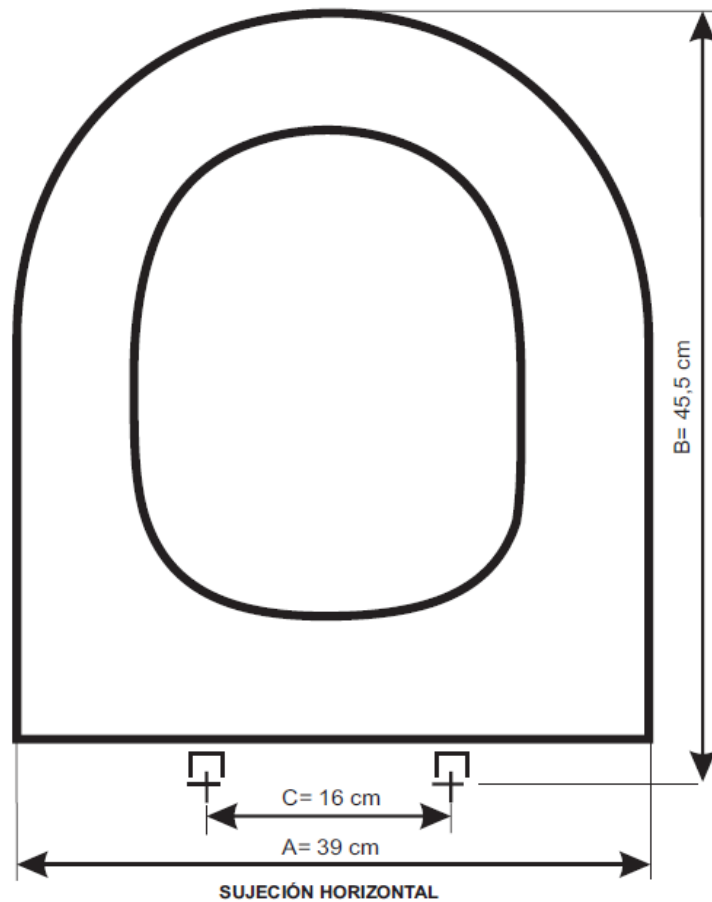

ROCA COLUMBIA

**Dimensiones:**

B- Largo= 45.5 cm

A- Ancho= 39 Cm

C- Distancia entre agujeros del inodoro= 16 cm

Material:

Compuesto en MDF, madera mecanizada de alta densidad y resistencia. Superficies lisas, acabado brillo.

Tapa para inodoro